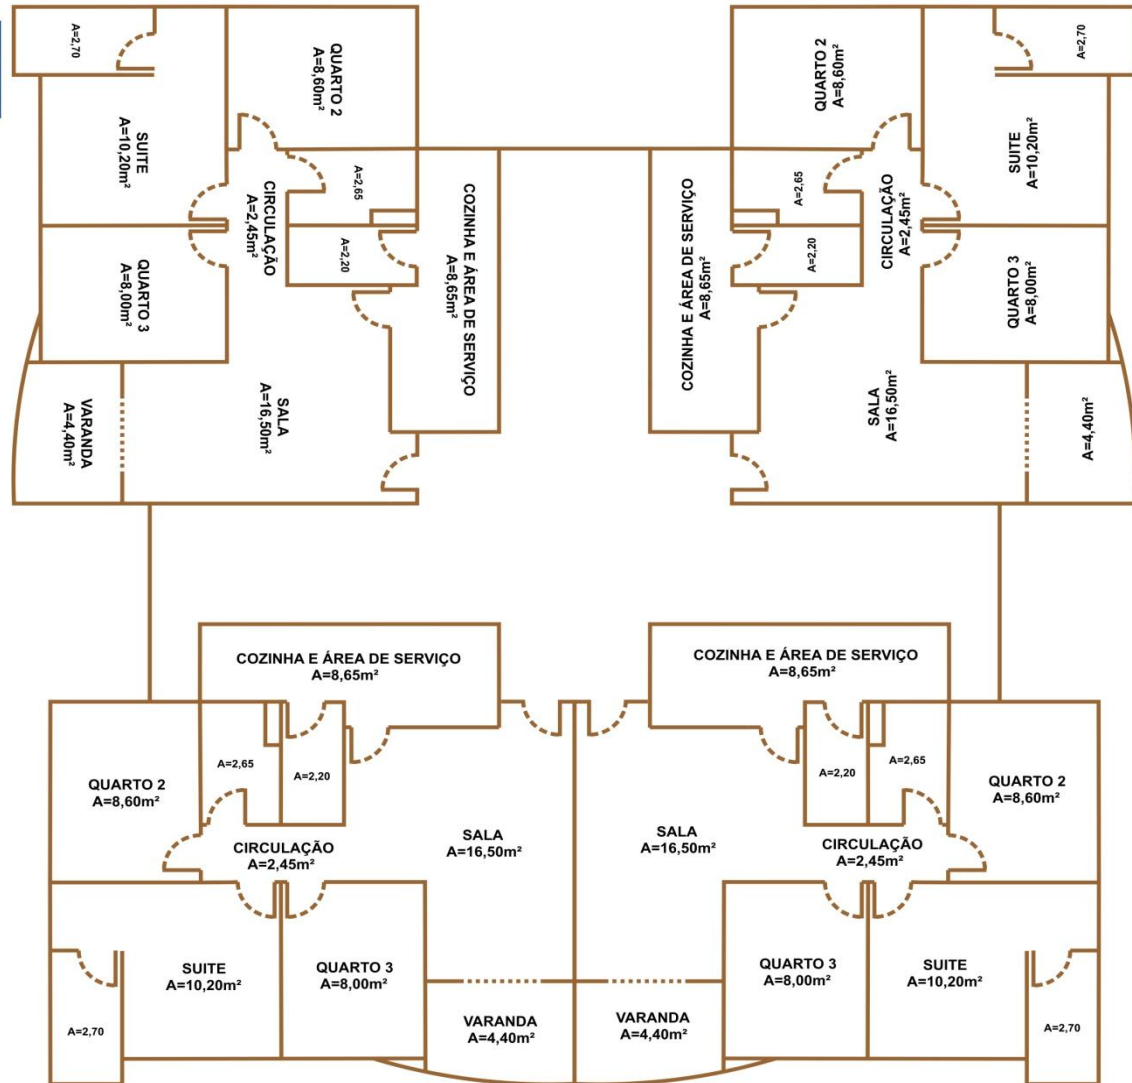

# Plantas Humanizadas

## PAVIMENTO TIPO TORRES A e B

# Outras fotos

Av. Santos Dumont (Av. Oceânica)

ESTACIONAMENTO PARA VISITANTES

ÁREA DE LAZER

**TORRE "A"**  
Ed. SAINT GERMAIN

**TORRE "B"**  
Ed. SAINT MARTIN

Rua Professor José Freitas de Andrada (Rua "E")