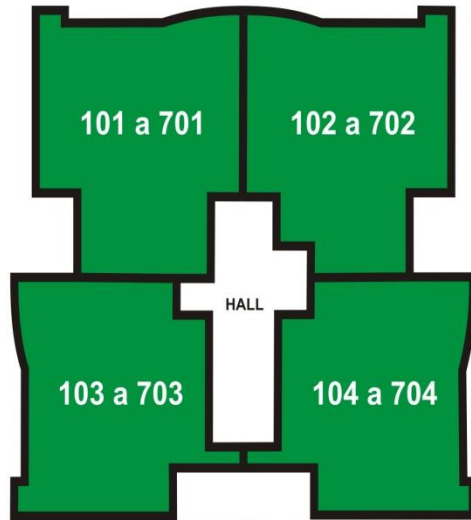

# Outras fotos

Av. Santos Dumont (Av. Oceânica)

ESTACIONAMENTO PARA VISITANTES

ÁREA DE LAZER

**TORRE "A"**  
Ed. SAINT GERMAIN

**TORRE "B"**  
Ed. SAINT MARTIN

Rua Professor José Freitas de Andrada (Rua "E")

# Planta Apartamento de 80m<sup>2</sup>