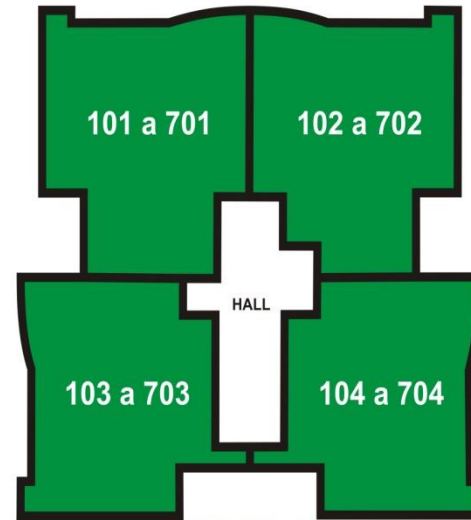

# Outras fotos

Av. Santos Dumont (Av. Oceânica)

ESTACIONAMENTO PARA VISITANTES

ÁREA DE LAZER

**TORRE "A"**  
Ed. SAINT GERMAIN

**TORRE "B"**  
Ed. SAINT MARTIN

Rua Professor José Freitas de Andrada (Rua "E")

# Planta Apartamento de 80m<sup>2</sup>